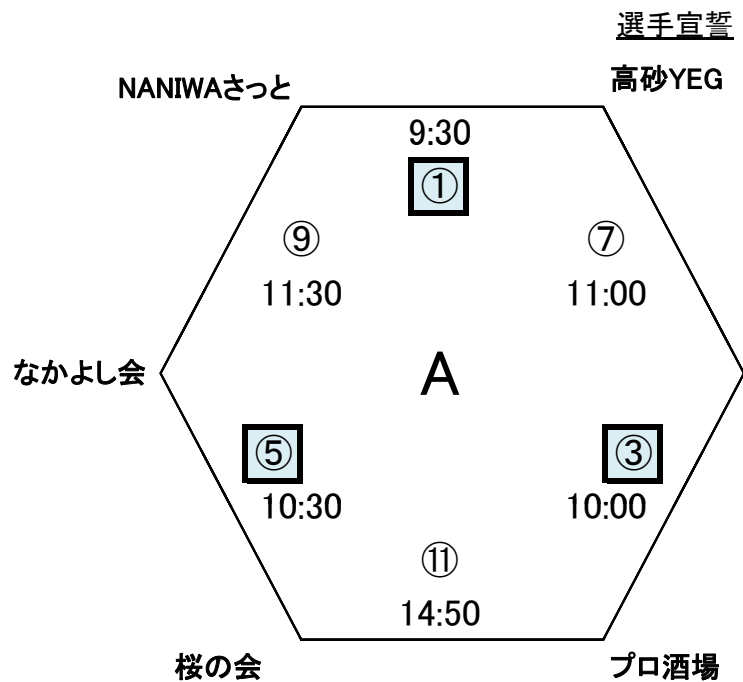

1	9:30
2	9:45
3	10:00
4	10:15
5	10:30
6	10:45
7	11:00
8	11:15
9	11:30
昼休憩	
エキシビジョンマッチ	
保育園児・一般子供	
10	14:35
11	14:50
12	15:05
13	15:20
14	Vスロータイム

※ 第1試合から第7試合の1セット目に本物の雪玉を使用して試合をして頂きます

ジュニア・レディースの部 決勝トーナメント

第1コート

決勝トーナメント	
1	16:00
2	16:20
3	16:40
4	17:00
5	17:20

ジュニアの部 決勝トーナメント

レディースの部 決勝トーナメント

決勝

3決

決勝

アラサー
リーマン

予選リーグ	
1	9:30
2	9:45
3	10:00
4	10:15
5	10:30
6	10:45
7	11:00
8	11:15
9	11:30
昼休憩	
エキシビジョンマッチ	
保育園児・一般子供	
10	14:35
11	14:50
12	15:05
13	Vスロータイム

※ 第1試合から第6試合の1セット目に本物の雪玉を使用して試合をして頂きます

予選リーグ	
1	9:30
2	9:45
3	10:00
4	10:15
5	10:30
6	10:45
7	11:00
8	11:15
9	11:30
昼休憩	
エキシビジョンマッチ 保育園児・一般子供	
10	14:35
11	14:50
12	15:05
13	Vスロータイム