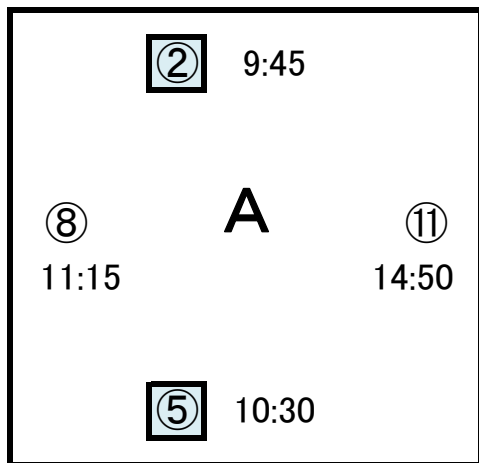

選手宣誓

北条野球S少年団
Aチーム

稲美イーストフレアーズ

三木YEG
Team ZEAL

イナズマ軍団

北条野球S少年団
Cチーム

九会野球S少年団