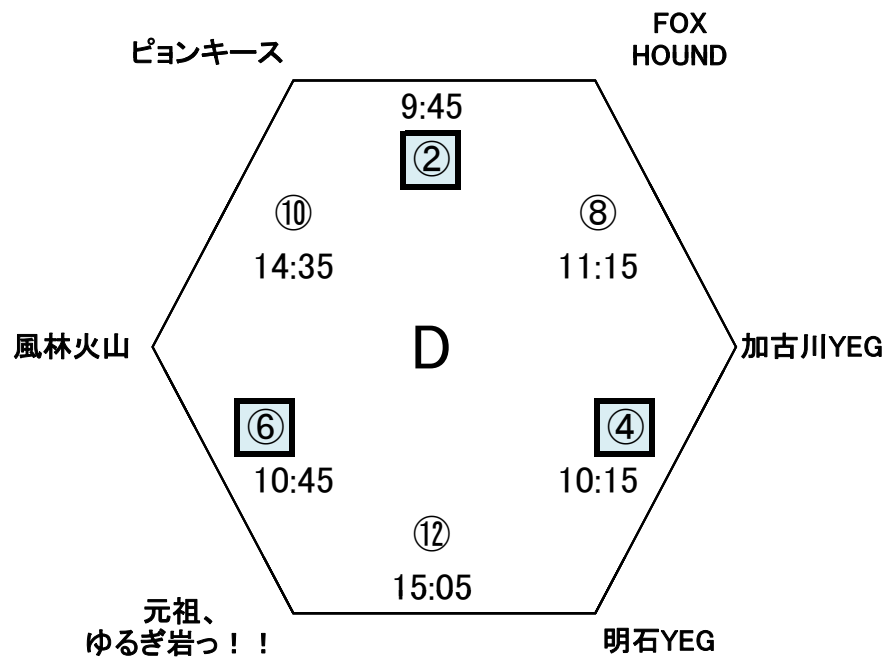

予選リーグ	
1	9:30
2	9:45
3	10:00
4	10:15
5	10:30
6	10:45
7	11:00
8	11:15
9	11:30
昼休憩	
エキシビジョンマッチ 保育園児・一般子供	
10	14:35
11	14:50
12	15:05
13	Vスロータイム

※ 第1試合から第6試合の1セット目に本物の雪玉を使用して試合をして頂きます