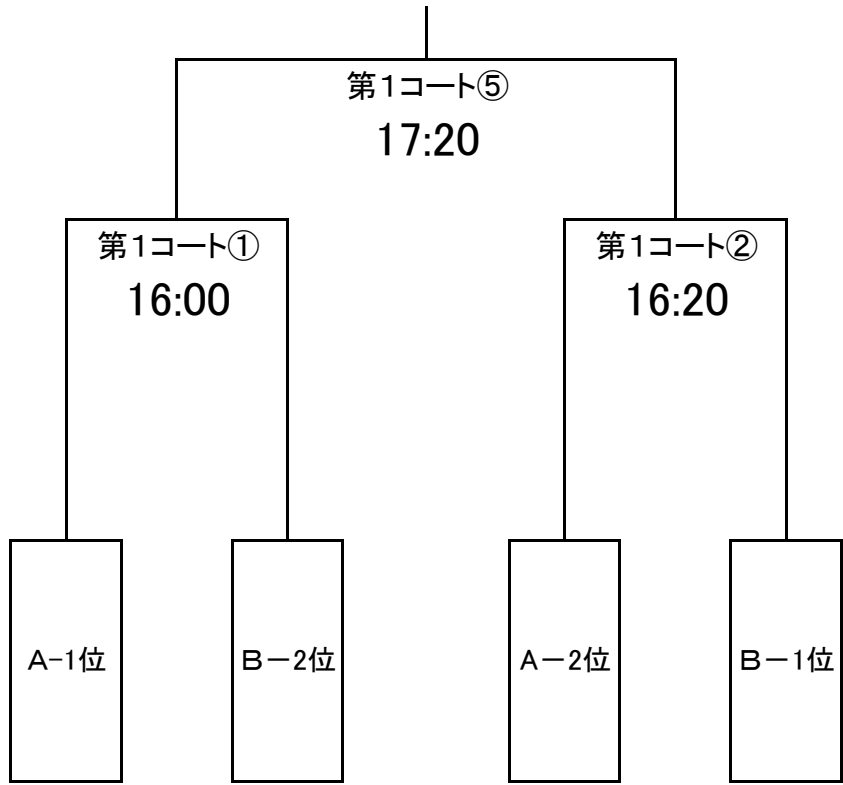

1	9:30
2	9:45
3	10:00
4	10:15
5	10:30
6	10:45
7	11:00
8	11:15
9	11:30
昼休憩	
エキシビジョンマッチ	
保育園児・一般子供	
10	14:35
11	14:50
12	15:05
13	15:20
14	Vスロータイム

※ 第1試合から第7試合の1セット目に本物の雪玉を使用して試合をして頂きます

ジュニア・レディースの部 決勝トーナメント

第1コート

決勝トーナメント	
1	16:00
2	16:20
3	16:40
4	17:00
5	17:20

ジュニアの部 決勝トーナメント

レディースの部 決勝トーナメント

決勝

3決

決勝

アラサー
リーマン