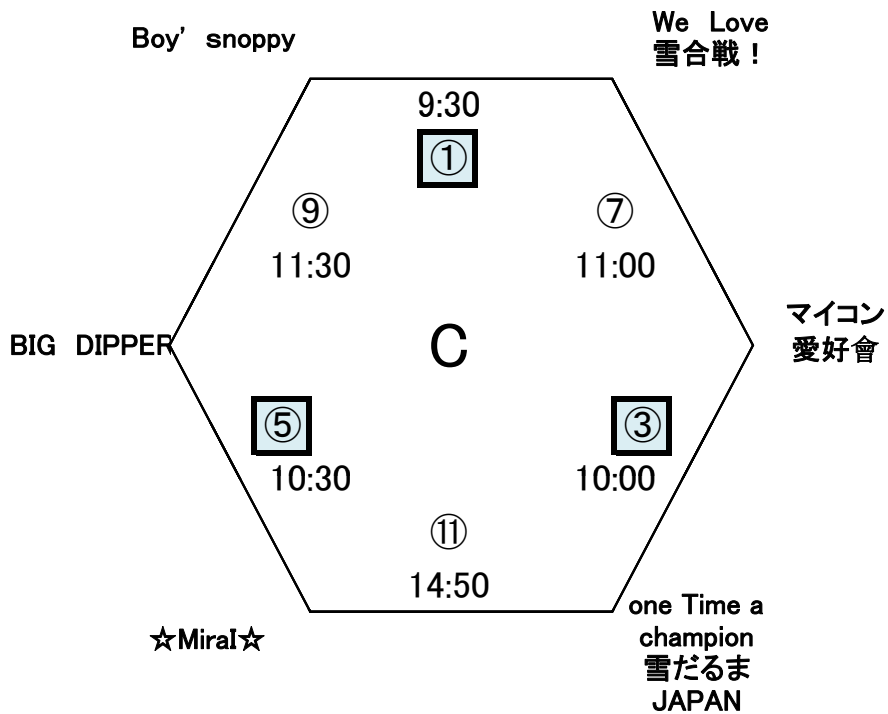

1	9:30
2	9:45
3	10:00
4	10:15
5	10:30
6	10:45
7	11:00
8	11:15
9	11:30
昼休憩	
エキシビジョンマッチ	
保育園児・一般子供	
10	14:35
11	14:50
12	15:05
13	15:20
14	Vスロータイム

※ 第1試合から第7試合の1セット目に本物の雪玉を使用して試合をして頂きます

ジュニア・レディースの部 決勝トーナメント

第1コート

決勝トーナメント	
1	16:00
2	16:20
3	16:40
4	17:00
5	17:20

ジュニアの部 決勝トーナメント

レディースの部 決勝トーナメント

決勝

3決

決勝

アラサー
リーマン

予選リーグ	
1	9:30
2	9:45
3	10:00
4	10:15
5	10:30
6	10:45
7	11:00
8	11:15
9	11:30
昼休憩	
エキシビジョンマッチ	
保育園児・一般子供	
10	14:35
11	14:50
12	15:05
13	Vスロータイム

※ 第1試合から第6試合の1セット目に本物の雪玉を使用して試合をして頂きます

予選リーグ	
1	9:30
2	9:45
3	10:00
4	10:15
5	10:30
6	10:45
7	11:00
8	11:15
9	11:30
昼休憩	
エキシビジョンマッチ 保育園児・一般子供	
10	14:35
11	14:50
12	15:05
13	Vスロータイム