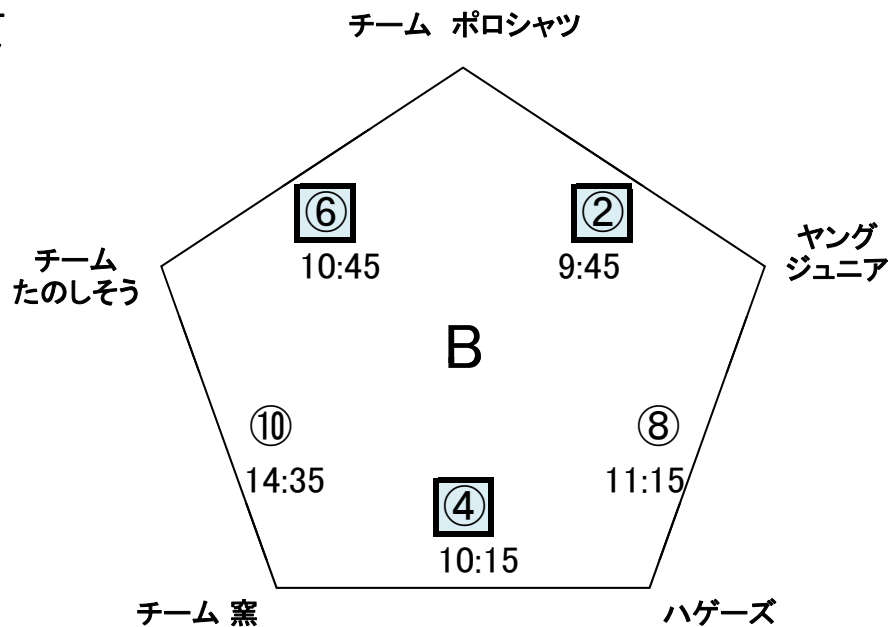

第1コート

決勝トーナメント	
1	16:00
2	16:20
3	16:40
4	17:00
5	17:20

ジュニアの部 決勝トーナメント

レディースの部 決勝トーナメント

決勝

3決

決勝

アラサー
リーマン