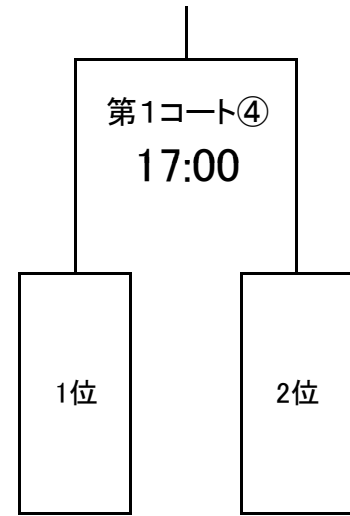

第1コート

決勝トーナメント	
1	16:00
2	16:20
3	16:40
4	17:00
5	17:20

ジュニアの部 決勝トーナメント

レディースの部 決勝トーナメント

決勝

3決

決勝

アラサー
リーマン