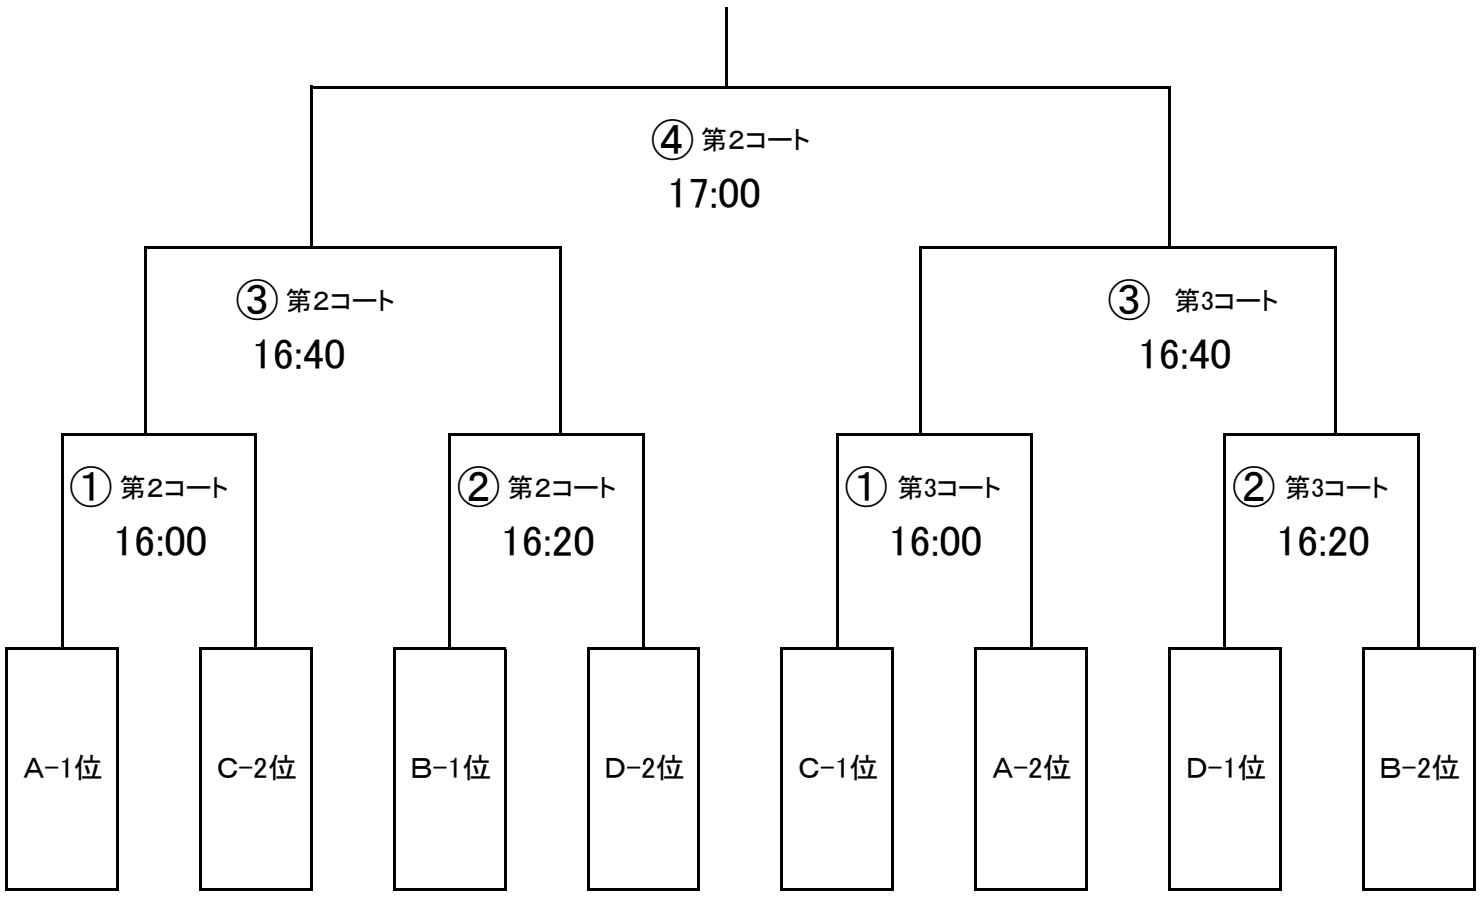

一般の部 決勝トーナメント

決勝トーナメント	
1	16:00
2	16:20
3	16:40
4	17:00

決勝