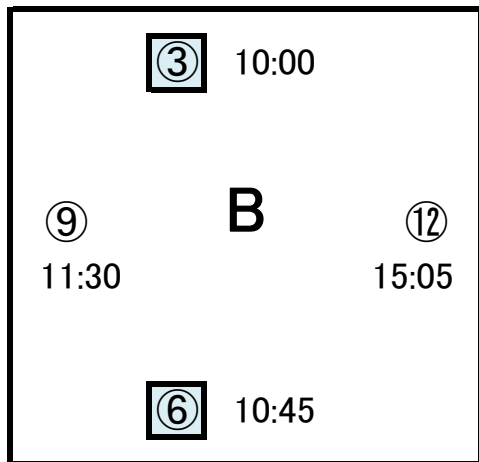

北条野球S少年団
Bチーム

セレクション加西

選手宣誓

北条東バレーボール

富田保育所
ママーズ